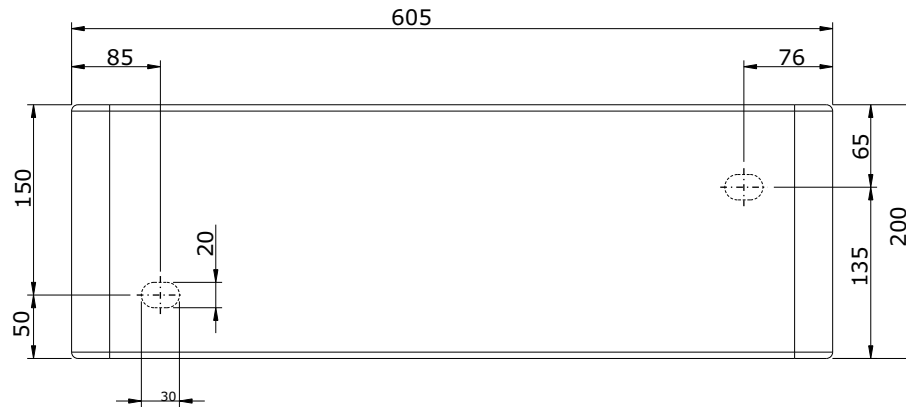

série: Note

descrição: lavatório 60x30

sanindusa®

código: 109300

revisão: 00

Os produtos apresentados seguem especificações técnicas internas da SANINDUSA.

As medidas apresentadas estão sujeitas às tolerâncias e variações naturais da cerâmica pelo que serão sempre orientativas. Reservamos o direito de fazer alterações técnicas que permitam melhorar a funcionalidade dos nossos produtos, sem aviso prévio.

The presented products follow technical specifications from SANINDUSA.

The dimensions of the pieces are subject to natural ceramic tolerances and variations and will be always orientative. We reserve the right to introduce technical improvements in our products without previous advice.

Nota: lavatório não compatível com válvula VDA
utilizar válvula tic-tac (ref. 5A00080511)

Note: wash basin not compatible with VDA valve
use valve Click Clack pop up waste
(ref. 5A00080511)