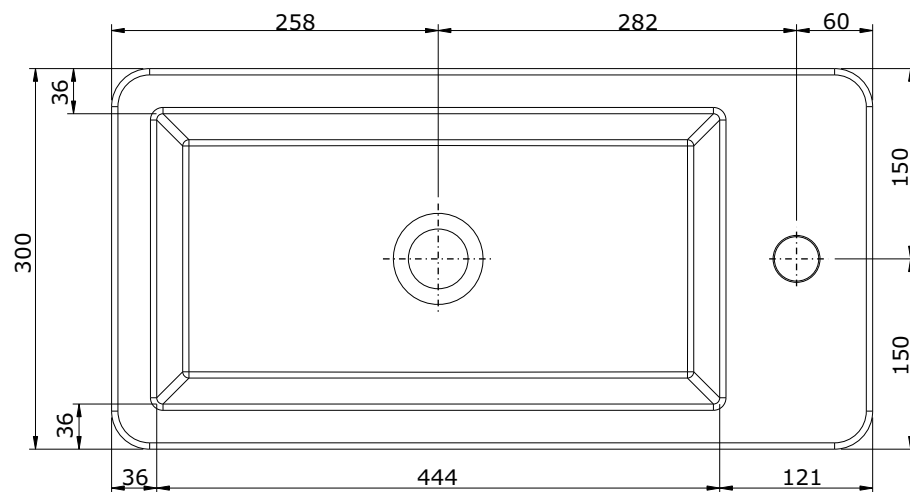

série: Note

descrição: lavatório 60x30

sanindusa®

código: 109300

revisão: 00

Os produtos apresentados seguem especificações técnicas internas da SANINDUSA.

As medidas apresentadas estão sujeitas às tolerâncias e variações naturais da cerâmica pelo que serão sempre orientativas. Reservamos o direito de fazer alterações técnicas que permitam melhorar a funcionalidade dos nossos produtos, sem aviso prévio.

The presented products follow technical specifications from SANINDUSA.

The dimensions of the pieces are subject to natural ceramic tolerances and variations and will be always orientative. We reserve the right to introduce technical improvements in our products without previous advice.

Nota: lavatório não compatível com válvula VDA
utilizar válvula tic-tac (ref. 5A00080511)

Note: wash basin not compatible with VDA valve
use valve Click Clack pop up waste
(ref. 5A00080511)