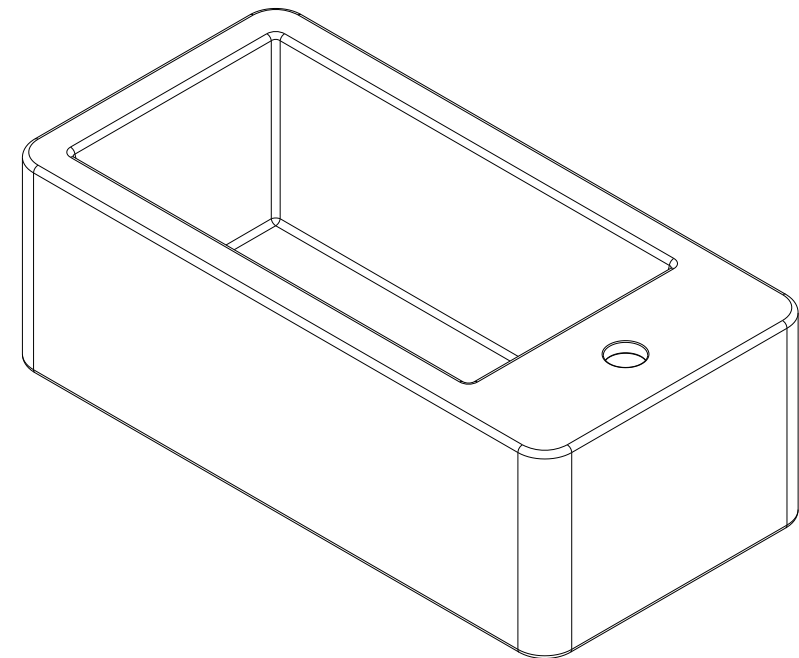

série: Note

descrição: lavatório 60x30

sanindusa®

código: 109300

revisão: 00

Os produtos apresentados seguem especificações técnicas internas da SANINDUSA.

As medidas apresentadas estão sujeitas às tolerâncias e variações naturais da cerâmica pelo que serão sempre orientativas. Reservamos o direito de fazer alterações técnicas que permitam melhorar a funcionalidade dos nossos produtos, sem aviso prévio.

The presented products follow technical specifications from SANINDUSA.

The dimensions of the pieces are subject to natural ceramic tolerances and variations and will be always orientative. We reserve the right to introduce technical improvements in our products without previous advice.

Nota: lavatório não compatível com válvula VDA
utilizar válvula tic-tac (ref. 5A00080511)

Note: wash basin not compatible with VDA valve
use valve Click Clack pop up waste
(ref. 5A00080511)