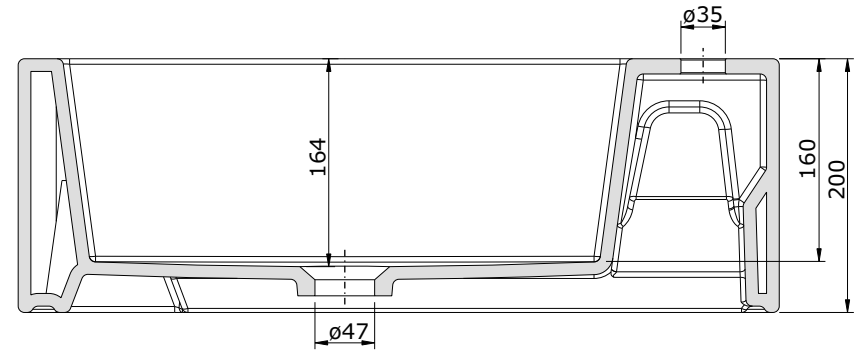

série: Note

descrição: lavatório 60x30

sanindusa®

código: 109300

revisão: 00

Os produtos apresentados seguem especificações técnicas internas da SANINDUSA.

As medidas apresentadas estão sujeitas às tolerâncias e variações naturais da cerâmica pelo que serão sempre orientativas. Reservamos o direito de fazer alterações técnicas que permitam melhorar a funcionalidade dos nossos produtos, sem aviso prévio.

The presented products follow technical specifications from SANINDUSA.

The dimensions of the pieces are subject to natural ceramic tolerances and variations and will be always orientative. We reserve the right to introduce technical improvements in our products without previous advice.

Nota: lavatório não compatível com válvula VDA
utilizar válvula tic-tac (ref. 5A00080511)

Note: wash basin not compatible with VDA valve
use valve Click Clack pop up waste
(ref. 5A00080511)